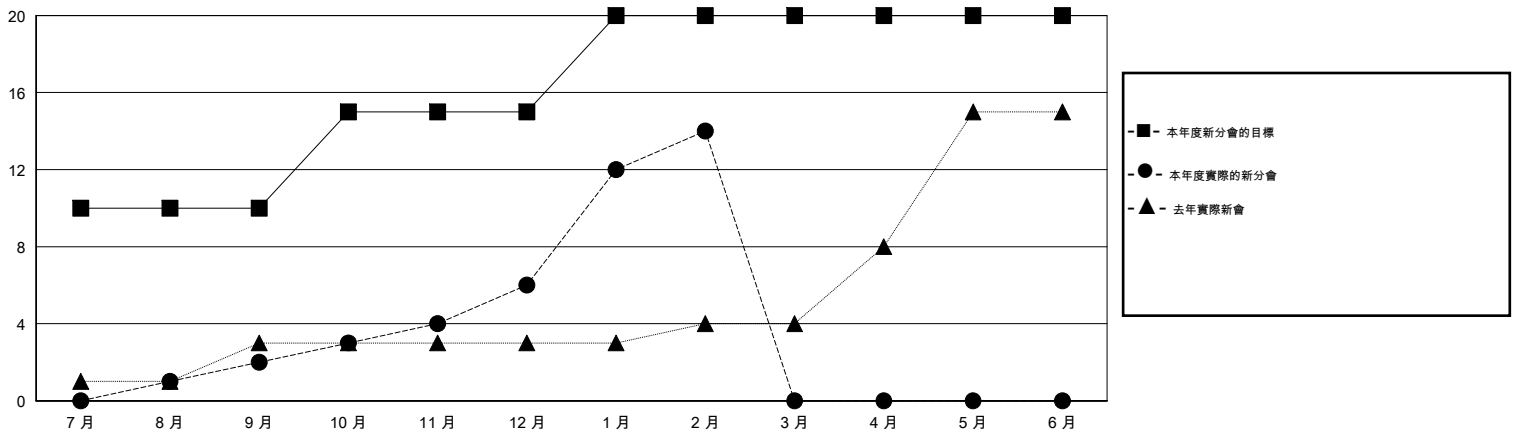

MONTHLY MEMBERSHIP PROGRESS REPORT

District 387

Results as of: 2/28/2017

GMT: ZE RAN SU

地點 CHINA

GMT憲章區

分會			
成果 2016-2017			
季	新分會目標	新會	會員流失的分會
7月/8月/9月	10	2	2
10月/11月/12月	5	4	0
1月/2月/3月	5	8	0
4月/5月/6月	0	0	0

位會員@每位須繳			
成果 2016-2017			
季	新會員淨增長目標 (不含復籍或轉會)	實際新會員增長數 (不含復籍或轉會)	實際退會會員 (包括轉會)
7月/8月/9月	5	224	615
10月/11月/12月	200	330	67
1月/2月/3月	85	330	36
4月/5月/6月	10	0	0

目標與實際新會累積

目標和實際會員累積

已取消的分會: 2	75 CLUBS OF 86 增添1位或以上的新會員	性別分佈 男 1,686 (61.35%) 女 1,062 (38.65%)
放棄的會員 過世 0 分會已取消 0 其他 718 總計 718	點擊這裡取得累計會員數據	總計家庭單位會員數 244 支付減半會費的家庭會員 125