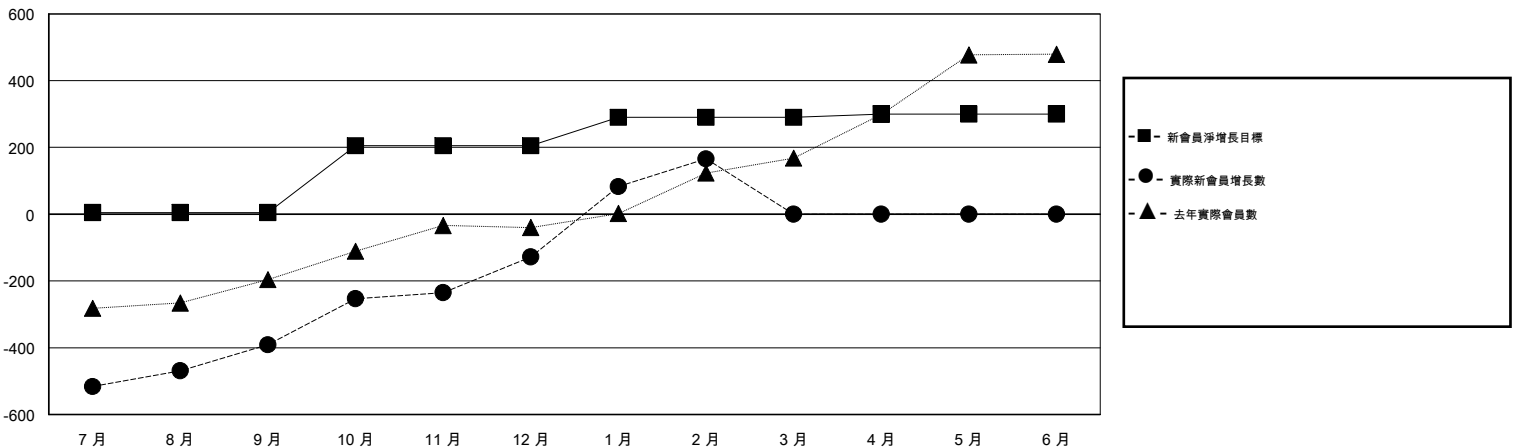

MONTHLY MEMBERSHIP PROGRESS REPORT

District 387

Results as of: 2/28/2017

GMT: ZE RAN SU

地點 CHINA

GMT憲章區

分會			
成果 2016-2017			
季	新分會目標	新會	會員流失的分會
7月/8月/9月	10	2	2
10月/11月/12月	5	4	0
1月/2月/3月	5	8	0
4月/5月/6月	0	0	0

位會員@每位須繳			
成果 2016-2017			
季	新會員淨增長目標 (不含復籍或轉會)	實際新會員增長數 (不含復籍或轉會)	實際退會會員 (包括轉會)
7月/8月/9月	5	224	615
10月/11月/12月	200	330	67
1月/2月/3月	85	330	36
4月/5月/6月	10	0	0

目標與實際新會累積

目標和實際會員累積

已取消的分會: 2	75 CLUBS OF 86 增添1位或以上的新會員	性別分佈 男 1,686 (61.35%) 女 1,062 (38.65%)
放棄的會員 過世 0 分會已取消 0 其他 718 總計 718	點擊這裡取得累計會員數據	總計家庭單位會員數 244 支付減半會費的家庭會員 125